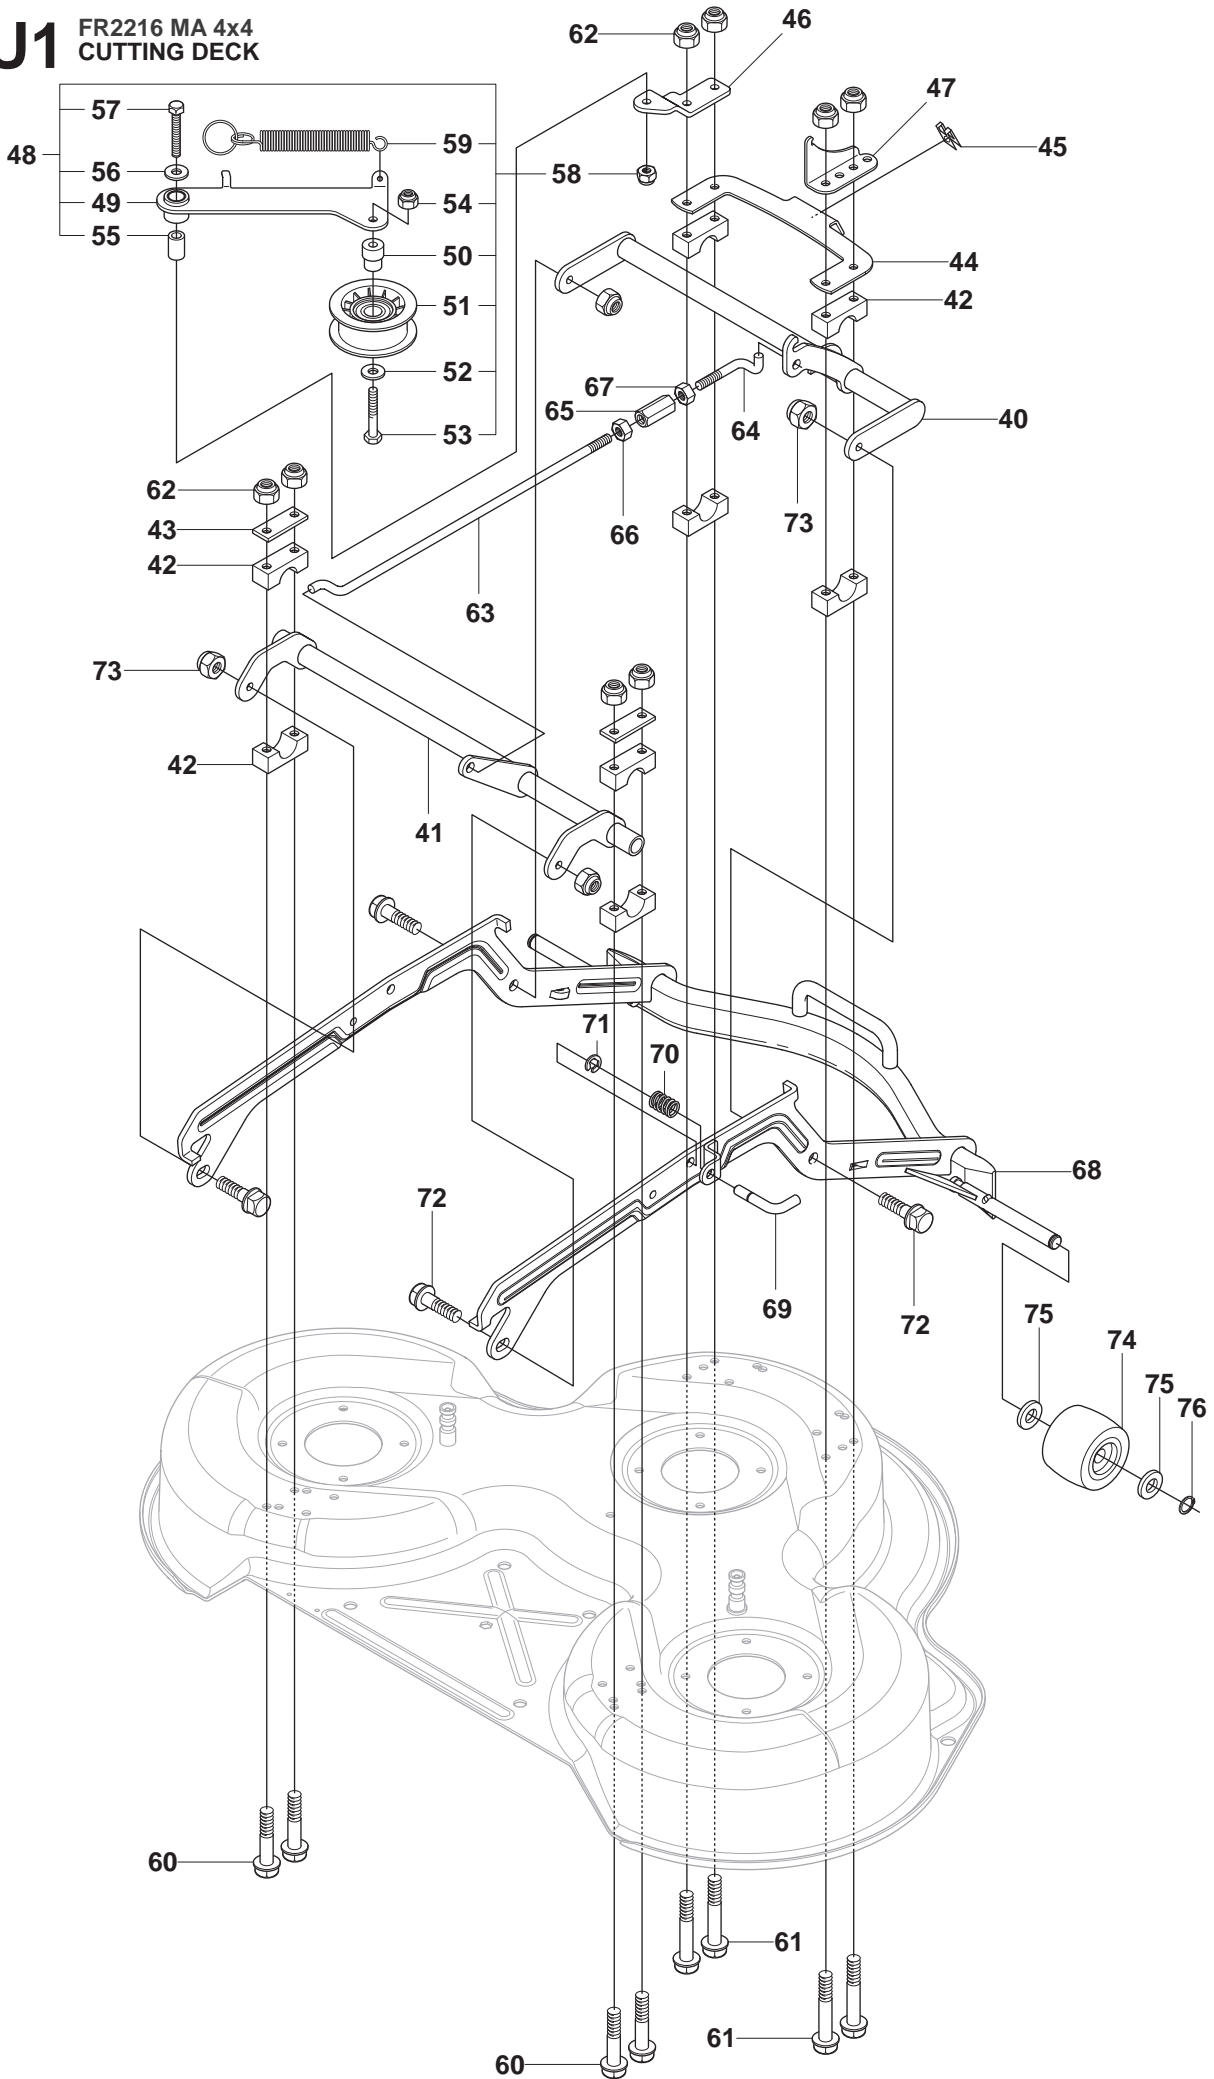

**FR2216 MA 4x4
ATTACHMENTS**

Pos.	Compl No.	Part No.	Description	Qty.	Notes
1		544 40 11-02		1	
2		506 89 58-01		2	
3		732 25 22-01		2	
4		506 83 76-01		2	
5		506 83 77-01		2	
6		731 23 20-51		4	
7		734 11 72-01		2	
8		721 68 02-51		1	
9		544 43 79-04		1	
10		544 36 24-01		2	
11		732 21 18-01		2	

U1

FR2216 MA 4x4 CUTTING DECK